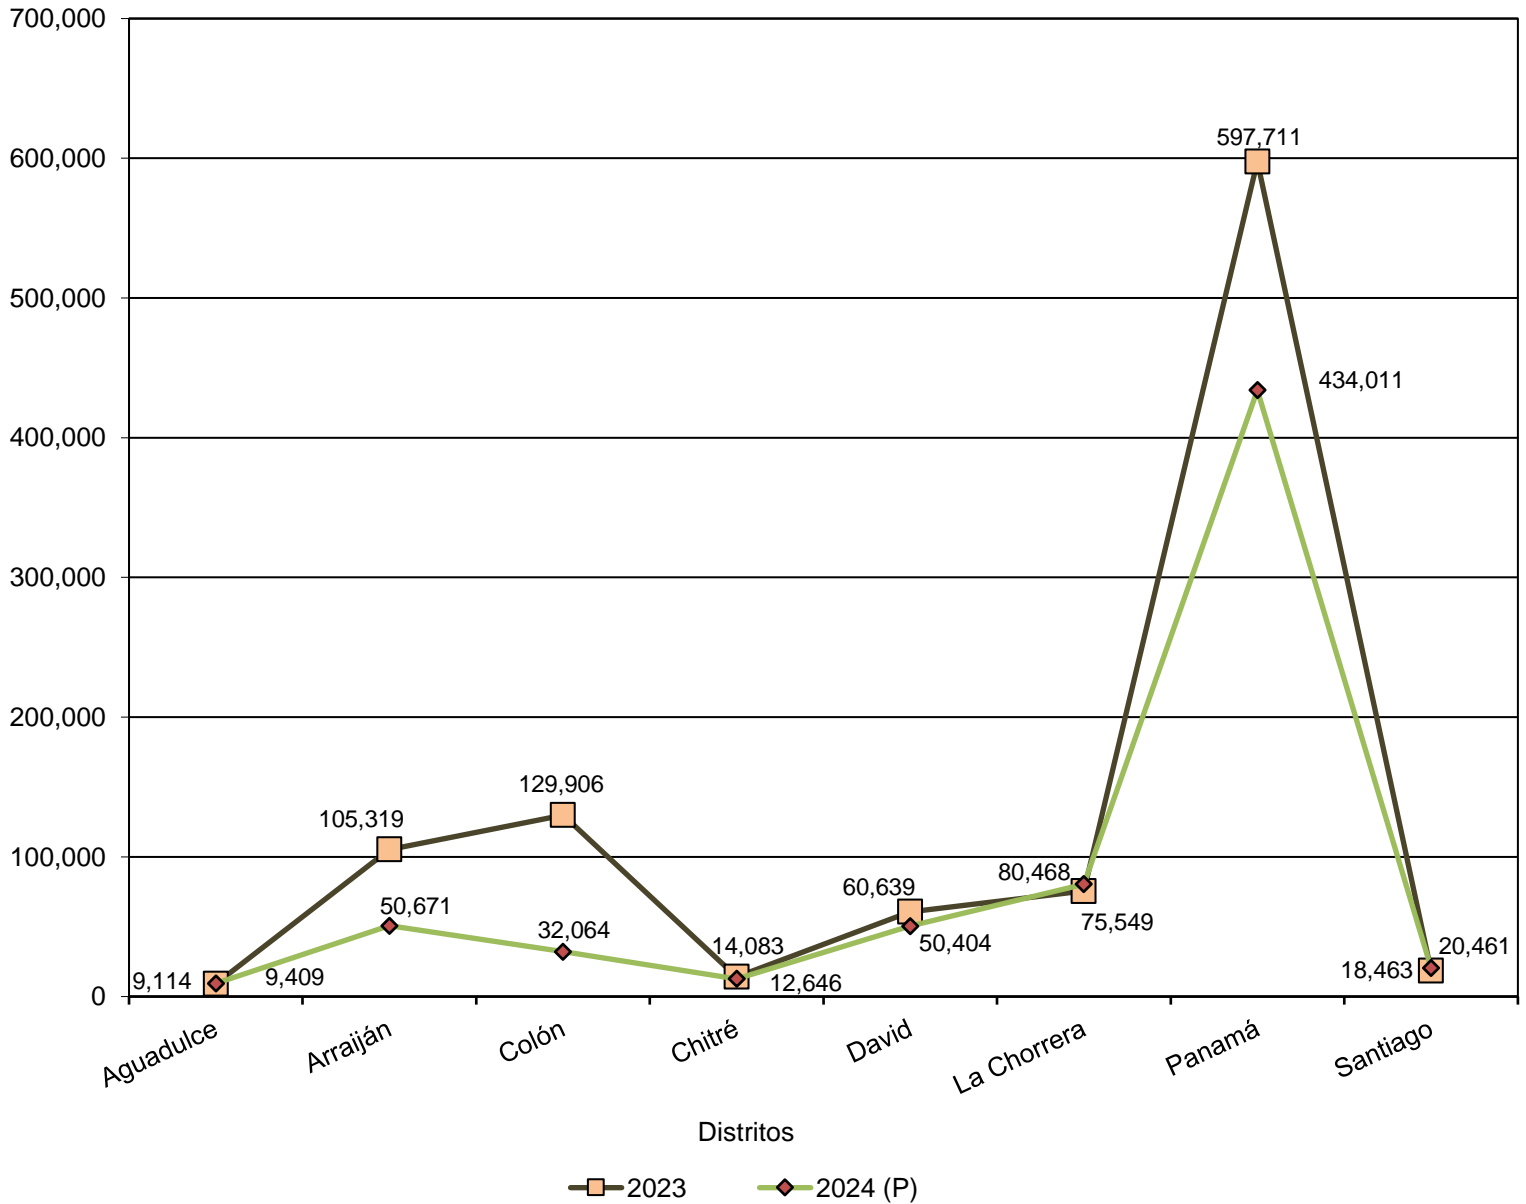

República de Panamá
CONTRALORÍA GENERAL DE LA REPÚBLICA
Instituto Nacional de Estadística y Censo

**VALOR DE LAS CONSTRUCCIONES, ADICIONES Y REPARACIONES
PARTICULARES EN ALGUNOS DISTRITOS DE LA REPÚBLICA:
ENERO A SEPTIEMBRE 2023-24**

Miles de balboas

(P) Cifras preliminares.

Fuente: Con base en los permisos de construcción concedidos por la Dirección de Obras y Construcciones del Municipio de Panamá y en las oficinas de Ingeniería Municipal de los distritos restantes.